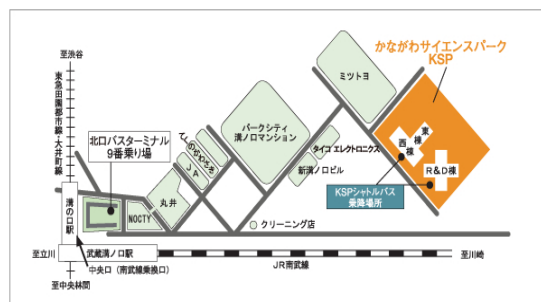

（参加者）

お名前：

学校名：

学年：

（保護者）

お名前：

連絡先電話番号：

住所：〒

メールアドレス：

〈対象となる方〉

① 2/23（水・祝）に KISTEC へメダカを取りに来ることができる方。

メダカのお渡し時間帯 9：00～12：00

場所：KSP（かながわサイエンスパーク）

東棟 2F 201 会議室

担当 高橋・宮本

※KSP へは溝の口駅からのシャトルバスをご利用ください。（北口バスターミナル9番乗り場）

※会場へのご案内を西棟（バス停1つ目）入り口付近に設置致します。

※あらかじめメダカの飼育環境を整えてから取りに来てください。

詳細は参加決定時にメールでお知らせします。

JR南武線 武蔵溝ノ口駅

東急田園都市線大井町線 溝の口駅 から
徒歩 約 15分

② 実験室終了後も責任をもってメダカを飼育できる方。

③ ご自宅で Zoom を使用してのオンライン接続が可能な方。

※ 申込み時にご記入いただいた個人情報は、当法人の事業等に関する情報の提供や参加募集案内等の範囲内で、利用又は提供いたします。個人情報は、取扱い目的以外に利用したり、第三者に提供したりすることはありません。